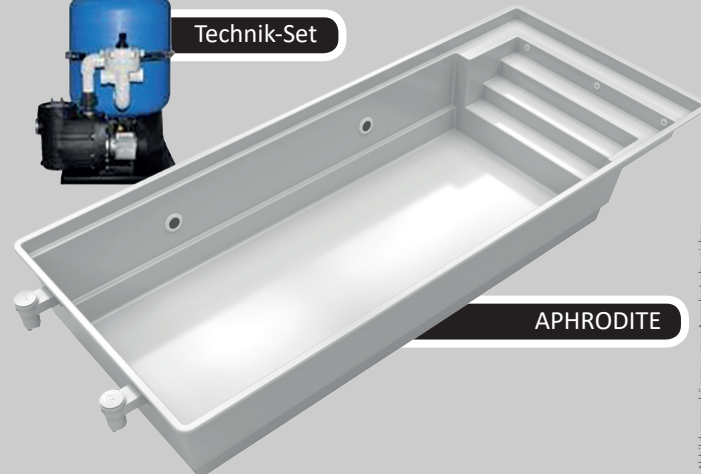

FREIZEITSPEZIAL 2018

Pool + Überdachung + Technik-Set

€ 31.997,-

Inkl. 19% MwSt., zzgl. Transport, Montage und Installationsmaterial

APHRODITE KOMPLETT-SET

Mehrschicht-Becken „APHRODITE 900 P-S“
Maße: LxBxT = 9,00 x 3,80 x 1,50 m

Weitere Details entnehmen Sie bitte der Rückseite.

aquacomet®

www.aquacomet.de

FLAT CLEAR

Optional
HORIZONT
gegen Aufpreis

Technik-Set

APHRODITE

Abbildungen können vom Angebot abweichen

FLAT CLEAR

Schwimmbadüberdachung „FLAT CLEAR“

4-teilig, glasklar verglast, mit Laufschiene

Maße: LxBxH = 9,10 x 4,40 x 0,87 m

- Mit Laufschieneverlängerung bis 2,80 m je Seite

- Einzigartiges intelligentes Arretierungssystem